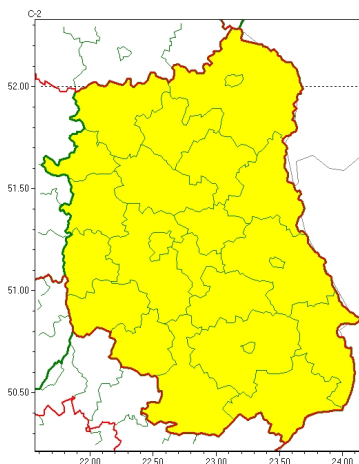

### Zasięg ostrzeżeń w województwie

Burze z gradem  
2023-07-24 15:24

**WOJEWÓDZTWO LUBELSKIE**  
**OSTRZEŻENIA METEOROLOGICZNE ZBIORCZO NR 132**  
**WYKAZ OBOWIĄZUJĄCYCH OSTRZEŻEŃ**  
**o godz. 15:24 dnia 24.07.2023**

Zjawisko/Stopień zagrożenia	Burze z gradem/1
Obszar (w nawiasie numer ostrzeżenia dla powiatu)	powiaty: bialski(56), Biała Podlaska(56), biłgorajski(66), Chełm(59), chełmski(59), hrubieszowski(67), janowski(65), krasnostawski(64), krańcowski(60), lubartowski(55), lubelski(57), Lublin(57), Łęczyski(55), łukowski(56), opolski(55), parczewski(54), puławski(55), radzyński(54), rycki(55), widnicki(59), tomaszowski(69), włodawski(57), zamojski(69), Zamość (69)
Ważność	od godz. 21:00 dnia 24.07.2023 do godz. 07:00 dnia 25.07.2023
Prawdopodobieństwo	80%
Przebieg	Prognozowane są burze, którym miejscami będą towarzyszyć silne opady deszczu lokalnie do 30 mm oraz porywy wiatru do 80 km/h. Miejscami grad.
SMS	IMGW-PIB OSTRZEŻEGA: BURZE Z GRADEM/1 lubelskie (wszystkie powiaty) od 21:00/24.07 do 07:00/25.07.2023 deszcz do 30 mm, grad, porywy do 80 km/h. Dotyczy powiatów: wszystkie powiaty.
RSO	Woj. lubelskie (wszystkie powiaty), IMGW-PIB wydał ostrzeżenie pierwszego stopnia o burzach z gradem
Uwagi	Brak.