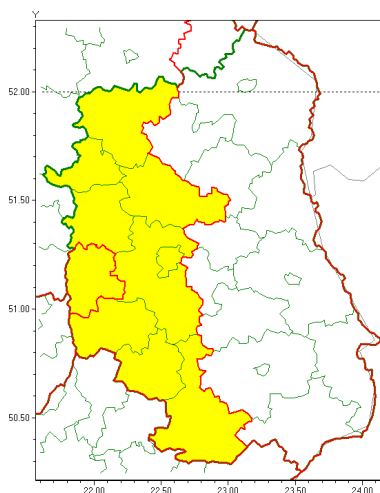

### Zasięg ostrzeżenia w województwie

Burze z gradem

### Ostrzeżenie meteorologiczne Nr 67

<b>Nazwa biura</b>	IMGW-PIB Centralne Biuro Prognoz Meteorologicznych - Wydział w Warszawie
<b>Zjawisko/stopień zagrożenia</b>	Burze z gradem/ 1
<b>Obszar</b>	województwo lubelskie <b>powiat opolski</b>
<b>Ważność</b>	od godz. 14:00 dnia 12.07.2021 do godz. 24:00 dnia 12.07.2021
<b>Przebieg</b>	Prognozowane są burze, którym miejscami będą towarzyszyć ulewne opady deszczu do 30 mm, lokalnie do 40 mm oraz porywy wiatru do 90 km/h. Miejscami grad.
<b>Prawdopodobieństwo wystąpienia zjawiska(%)</b>	80%
<b>Uwagi</b>	W związku z dynamiczną sytuacją synoptyczną ostrzeżenie może ulec zmianie lub wydłużeniu.
<b>Dyrektor synoptyk IMGW-PIB</b>	Michał Folwarski
<b>Godzina i data wydania</b>	godz. 10:31 dnia 12.07.2021
<b>SMS</b>	IMGW-PIB OSTRZEŻENIE: BURZE Z GRADEM/1 lubelskie/opolski od 14:00/12.07 do 24:00/12.07.2021 deszcz 40 mm, grad, porywy 90 km/h.