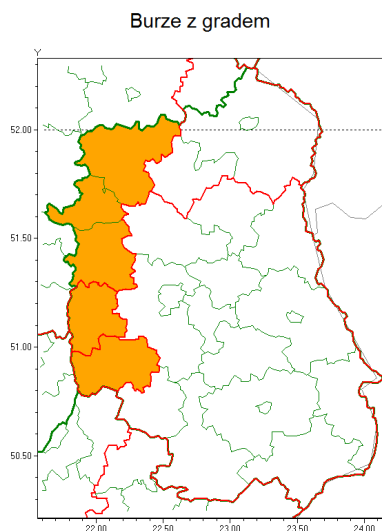

Zasięg ostrzeżenia w województwie

Ostrzeżenie meteorologiczne Nr 64

Nazwa biura	IMGW-PIB Centralne Biuro Prognoz Meteorologicznych - Wydział w Warszawie
Zjawisko/stopień zagrożenia	Burze z gradem/ 2
Obszar	województwo lubelskie powiat opolski
Ważność	od godz. 12:00 dnia 09.07.2021 do godz. 04:00 dnia 10.07.2021
Przebieg	Prognozowane są burze, którym miejscami będą towarzyszyły ulewne opady deszczu od 30 mm do 50 mm lokalnie do 60 mm oraz porywy wiatru do 100 km/h, lokalnie 110 km/h. Miejscami grad.
Prawdopodobieństwo wystąpienia zjawiska(%)	80%
Uwagi	Brak.
Dyrektor synoptyk IMGW-PIB	Dorota Pacocha
Godzina i data wydania	godz. 11:47 dnia 09.07.2021
SMS	IMGW-PIB OSTRZEGA: BURZE Z GRADEM/2 lubelskie/opolski od 12:00/09.07 do 04:00/10.07.2021 deszcz 30-50, lok.60 mm, grad, porywy 100 km/h, lok.110 km/h.