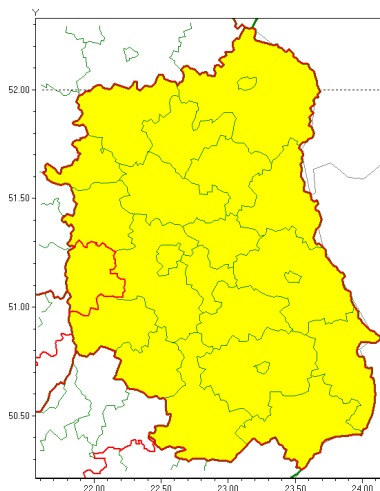

### Zasięg ostrzeżenia w województwie

Gęsta mgła

### Ostrzeżenie meteorologiczne Nr 103

<b>Nazwa biura</b>	IMGW-PIB Centralne Biuro Prognoz Meteorologicznych w Warszawie
<b>Zjawisko/stopień zagrożenia</b>	Gęsta mgła/ 1
<b>Obszar</b>	województwo lubelskie <b>powiat opolski</b>
<b>Ważność</b>	od godz. 21:00 dnia 16.12.2020 do godz. 09:00 dnia 17.12.2020
<b>Przebieg</b>	Prognozuje się gęste mgły w zasięgu których widzialność wynosi miejscami do 100 m.
<b>Prawdopodobieństwo wystąpienia zjawiska(%)</b>	80%
<b>Uwagi</b>	Brak.
<b>Dyrektor synoptyk IMGW-PIB</b>	Michał Folwarski
<b>Godzina i data wydania</b>	godz. 12:28 dnia 16.12.2020
<b>SMS</b>	IMGW-PIB OSTRZEŻENIE: MGŁA/1 lubelskie/opolski od 21:00/16.12 do 09:00/17.12.2020 widzialność 100 m.