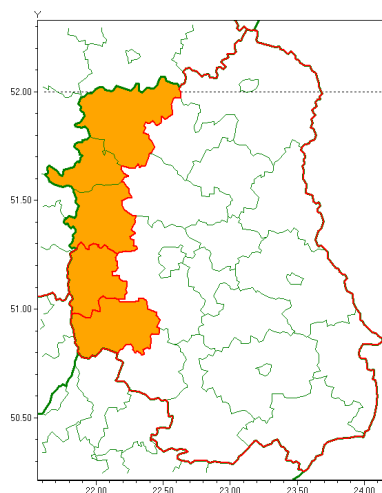

### Zasięg ostrzeżenia w województwie

Burze z gradem

### Ostrzeżenie meteorologiczne Nr 68

<b>Nazwa biura</b>	IMGW-PIB Centralne Biuro Prognoz Meteorologicznych w Warszawie
<b>Zjawisko/stopień zagrożenia</b>	Burze z gradem/ 2
<b>Obszar</b>	województwo lubelskie <b>powiat opolski</b>
<b>Ważność</b>	od godz. 18:00 dnia 28.07.2020 do godz. 03:00 dnia 29.07.2020
<b>Przebieg</b>	Prognozuje się wystąpienie burz z opadami deszczu miejscami od 20 mm do 30 mm, lokalnie do 40 mm oraz porywami wiatru do 90 km/h, lokalnie do 110 km/h. Miejscami grad. Najbardziej intensywne zjawiska burzowe prognozowane są na południu, w centrum i na wschodzie regionu.
<b>Prawdopodobieństwo wystąpienia zjawiska(%)</b>	70%
<b>Uwagi</b>	Brak.
<b>Dyrektor synoptyk IMGW-PIB</b>	Michał Pilecki
<b>Godzina i data wydania</b>	godz. 13:40 dnia 28.07.2020
<b>SMS</b>	IMGW-PIB OSTRZEŻENIE: BURZE Z GRADEM/2 lubelskie/opolski od 18:00/28.07 do 03:00/29.07.2020 deszcz 40 mm, porywy 110 km/h.