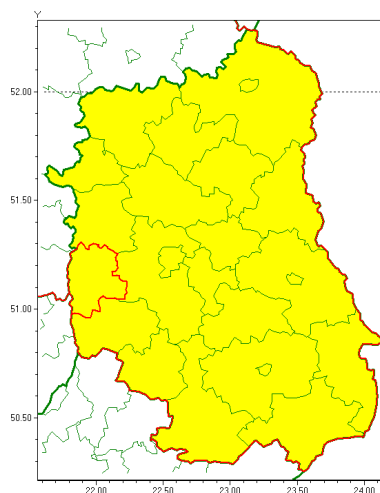

email: meteo.warszawa@imgw.pl

www: www.imgw.pl

Zasięg ostrzeżenia w województwie

Burze z gradem

Ostrzeżenie meteorologiczne Nr 63

Nazwa biura	IMGW-PIB Centralne Biuro Prognoz Meteorologicznych w Warszawie
Zjawisko/stopień zagrożenia	Burze z gradem/ 1
Obszar	województwo lubelskie powiat opolski
Ważność	od godz. 14:00 dnia 16.07.2020 do godz. 23:00 dnia 16.07.2020
Przebieg	Prognozuje się wystąpienie burz z opadami deszczu miejscami od 20 mm do 30 mm, lokalnie do 40 mm oraz porywami wiatru do 70 km/h. Miejscami grad.
Prawdopodobieństwo wystąpienia zjawiska(%)	80%
Uwagi	Brak.
Dyrektor synoptyk IMGW-PIB	Katarzyna Cisiłowska
Godzina i data wydania	godz. 07:18 dnia 16.07.2020
SMS	IMGW-PIB OSTRZEŻENIE: BURZE Z GRADEM/1 lubelskie/opolski od 14:00/16.07 do 23:00/16.07.2020 deszcz 40 mm, porywy 70 km/h, grad.