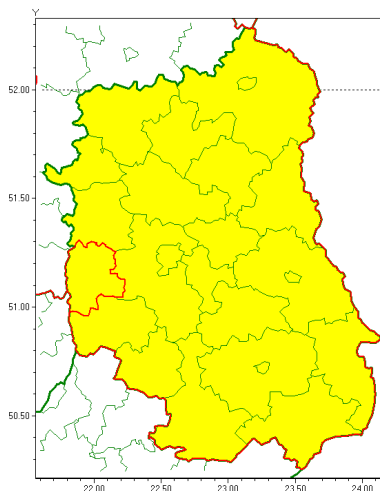

email: meteo.warszawa@imgw.pl

www: www.imgw.pl

Zasięg ostrzeżenia w województwie

Burze z gradem

Ostrzeżenie meteorologiczne Nr 40

Nazwa biura	IMGW-PIB Centralne Biuro Prognoz Meteorologicznych w Warszawie
Zjawisko/stopień zagrożenia	Burze z gradem/ 1
Obszar	województwo lubelskie powiat opolski
Ważność	od godz. 12:00 dnia 09.06.2020 do godz. 23:00 dnia 09.06.2020
Przebieg	Prognozuje się wystąpienie burz z opadami deszczu miejscami od 20 mm do 30 mm oraz porywami wiatru do 70 km/h. Lokalnie możliwe grad.
Prawdopodobieństwo wystąpienia zjawiska(%)	80%
Uwagi	Brak.
Dyrektor synoptyk IMGW-PIB	Michał Pilecki
Godzina i data wydania	godz. 07:05 dnia 09.06.2020
SMS	IMGW-PIB OSTRZEŻENIE: BURZE Z GRADEM/1 lubelskie/opolski od 12:00/09.06 do 23:00/09.06.2020 deszcz 30 mm, porywy 70 km/h, lokalnie grad.